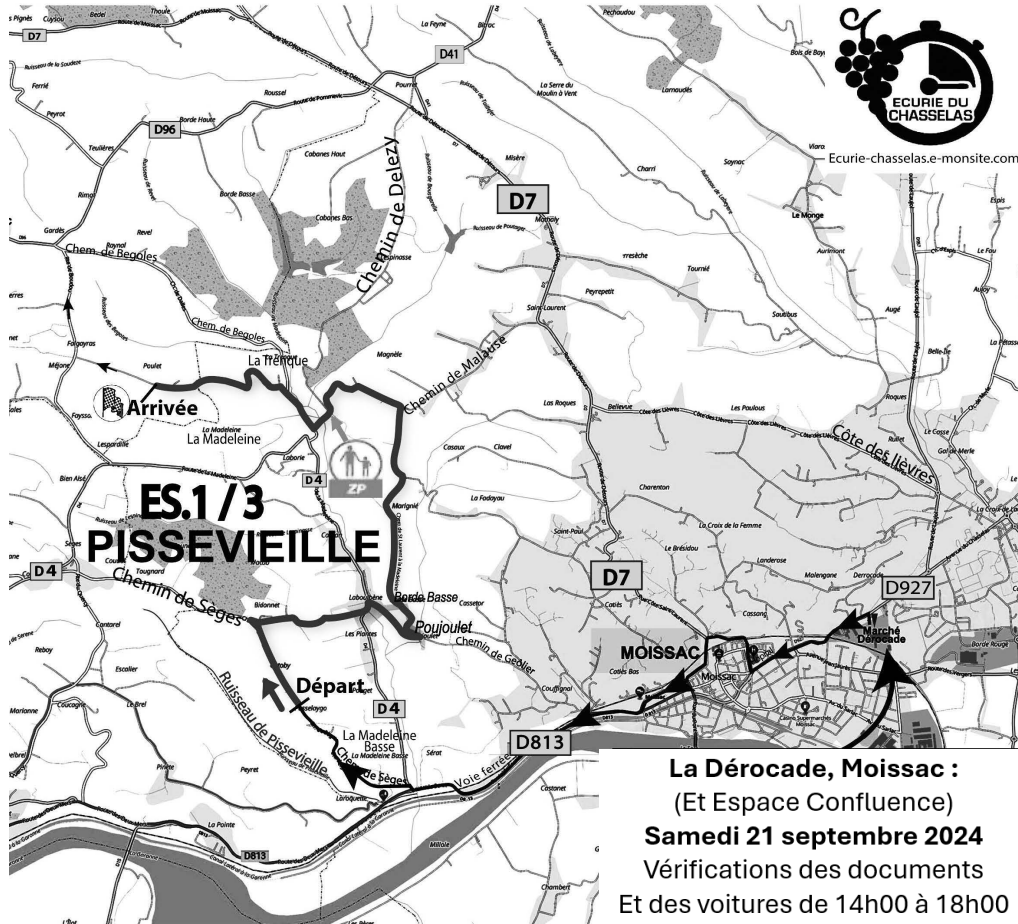

RÉCUPÉRATION ROAD BOOK AU DÉPART ES 1 PISSEVIEILLE

La Dérécade, Moissac :
(Et Espace Confluence)
Samedi 21 septembre 2024
Vérifications des documents
Et des voitures de 14h00 à 18h00
Dimanche 24 septembre 2024 :
Parc Fermé et Parc d'Assistance

CH		Sortie Parc fermé		CH		RÉCUPÉRATION ROAD BOOK AU DÉPART ES 1 PISSEVIEILLE	
Distance: 4,510 Km			Temps: 00 h 15 mn				
Distance en KM		Direction		Informations		Distance totale dégressive	
Totale	Partielle						
0,000	0,000	 Brasserie chez ISA Parc Assistance / Parc Fermé 1		Étalonnage Compteur Point 0 Km <div style="border: 1px solid black; padding: 5px; display: inline-block;"> Marché Municipal LA DÉROCADE Espace Confluence MOISSAC </div> 4,510 sortie du parking à GAUCHE			
0,400	0,400	 2		Sous le pont, Suivre Route Principale		4,110	
0,700	0,300	 3		Tout Droit		3,810	
0,900	0,200	 4		<div style="border: 1px solid black; padding: 2px; display: inline-block;"> + URGENCE </div> <div style="border: 1px solid black; padding: 2px; display: inline-block; margin-top: 2px;"> OFFICE </div> <div style="border: 1px solid black; padding: 2px; display: inline-block; margin-top: 2px;"> ABBAYE/ CLOITRE </div>		3,610	
1,000	0,100	 5		<div style="border: 1px solid black; padding: 2px; display: inline-block;"> ! ABBAYE/ CLOITRE </div> à Gauche		3,510	

CH		Sortie Parc fermé		CH		RÉCUPÉRATION ROAD BOOK AU DEPART ES 1 PISSEVIEILLE	
Distance: 4,510 Km			Temps: 00 h 15 mn				
Distance en KM		Direction	Informations	Distance totale dégressive			
Totale	Partielle						
1,500	0,500		Cédez le passage A Gauche 	3,010			
1,900	0,400		A Droite 	2,610			
2,100	0,200		Suivre Route Principale	2,410			
2,300	0,200		Suivre Route Principale A DROITE	2,210			
2,700	0,400			1,810			