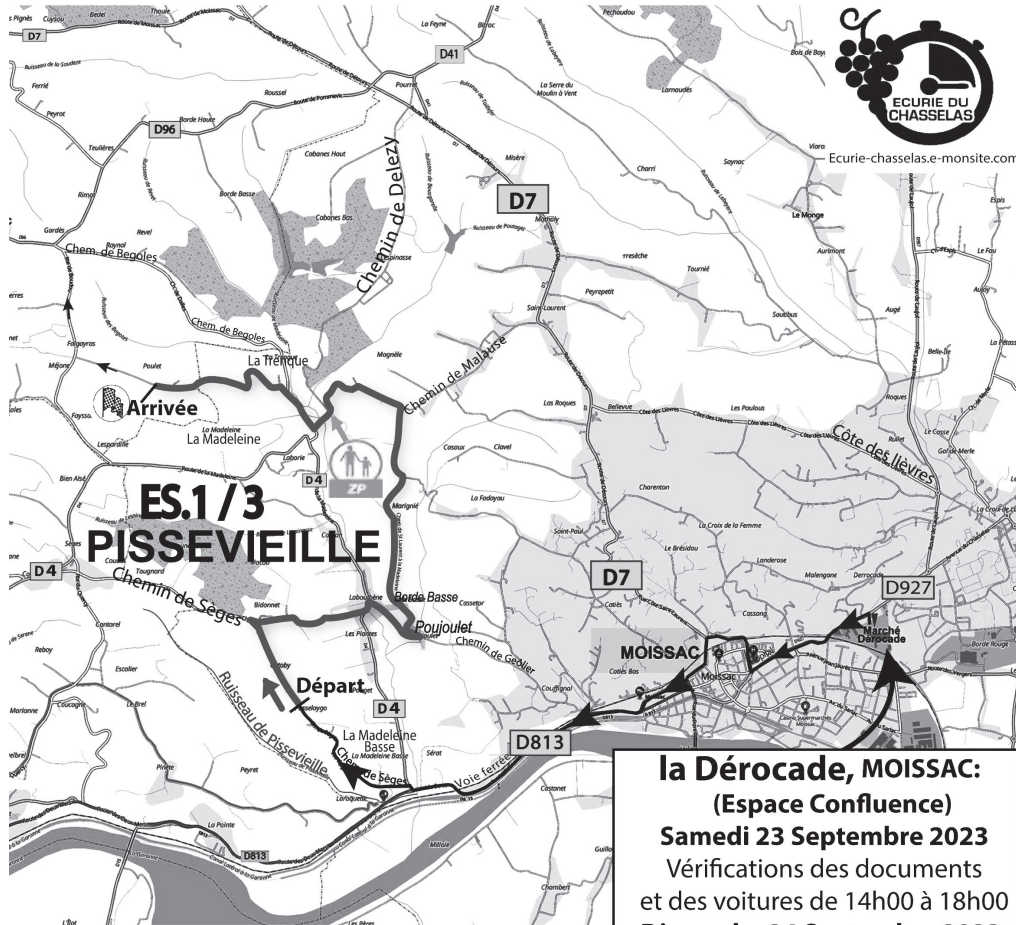

# RÉCUPÉRATION ROAD BOOK AU DÉPART ES 1 PISSEVIEILLE

**la Dérocade, MOISSAC:**  
(Espace Confluence)  
**Samedi 23 Septembre 2023**  
Vérifications des documents  
et des voitures de 14h00 à 18h00  
**Dimanche 24 Septembre 2023:**  
Parc Fermé et parc d'assistance

CH		Sortie Parc fermé		CH		RÉCUPÉRATION ROAD BOOK AU DÉPART ES 1 PISSEVIEILLE	
Distance: 4,510 Km			Temps: 00 h 15 mn				
Distance en KM		Direction		Informations		Distance totale dégressive	
Totale	Partielle						
0,000	0,000	<p>Brasserie chez ISA Parc Assistance / Parc Fermé</p>		<b>Étalonnage Compteur Point 0 Km</b> <b>Marché Municipal LA DÉROCADE Espace Confluence MOISSAC</b>		4,510	
		1		sortie du parking à GAUCHE			
0,400	0,400			<b>Sous le pont,</b> Suivre Route Principale		4,110	
		2					
0,700	0,300			<b>Tout Droit</b>		3,810	
		3					
0,900	0,200					3,610	
		4					
1,000	0,100					3,510	
		5		à Gauche			

CH		Sortie Parc fermé		CH		RÉCUPÉRATION ROAD BOOK AU DEPART ES 1 PISSEVIEILLE	
Distance: 4,510 Km				Temps: 00 h 15 mn			
Distance en KM		Direction	Informations	Distance totale dégressive			
Totale	Partielle						
1,500	0,500		<b>Cédez le passage A Gauche</b> <b>OFFICE DU TOURISME</b>	3,010			
1,900	0,400		<b>A Droite</b> <b>D7</b> <b>VALENCE D'AGEN</b> <b>CASTELSARRASIN</b>	2,610			
2,100	0,200		<b>Suivre Route Principale</b>	2,410			
2,300	0,200		<b>Suivre Route Principale A DROITE</b>	2,210			
2,700	0,400		<b>D813</b> <b>MOISSAC</b>	1,810			